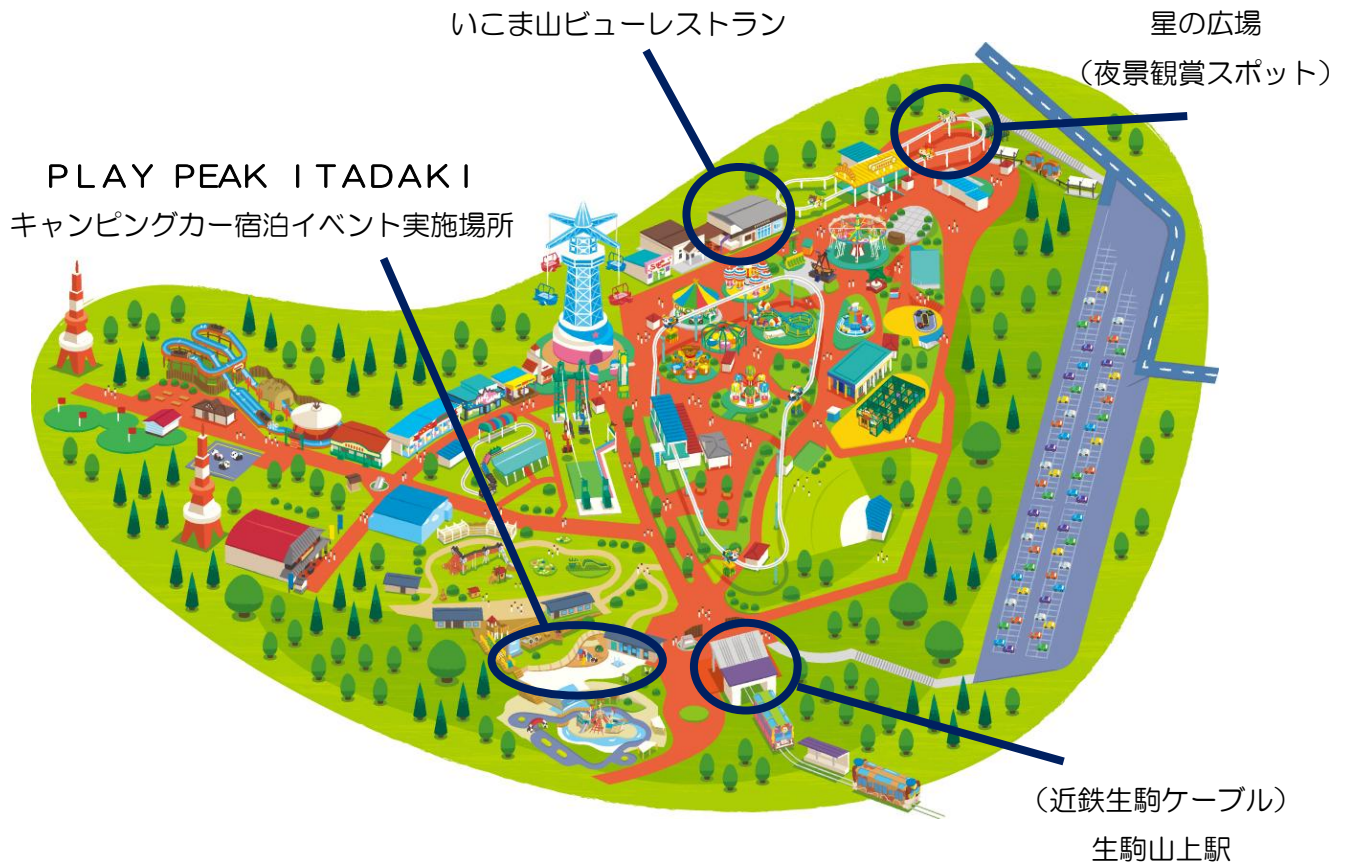

2026年2月19日

株式会社近鉄生駒レジャー
株式会社ケイト
近畿日本鉄道株式会社

「生駒山上遊園地 宿泊体験イベント」を実施！ ～生駒山頂からの夕景、夜景を満喫～

生駒山上遊園地では、遊園地を運営している株式会社近鉄生駒レジャーと、同遊園地内で「いこま山ビューレストラン」を運営している株式会社ケイトが、遊園地の新たな魅力を創出するため、2026年3月20日（金・祝）から5月6日（水・休）まで、宿泊体験イベントを実施します。

本イベントは、生駒山上遊園地内に留め置いたキャンピングカーに宿泊していただき、夜は山頂からの大阪平野の夕景・夜景、朝は奈良方面からの朝日を満喫していただけます。さらに、それぞれの時間帯には景色と共にお食事をお楽しみいただけます。

キャンピングカー利用料金には、キャンピングカーでの宿泊体験に加えて、生駒山上遊園地でご利用いただくことができる「とくとくチケット（のりもの券12回分）」も含まれています。（お食事代は、別途人数分必要です。）

別紙

1. 「生駒山上遊園地 宿泊体験イベント」概要

- (1) イベント期間 2026年3月20日（金・祝）～5月6日（水・休）※木曜日は除く
- (2) 宿泊日 2026年3月20日（金・祝）チェックインから5月6日（水・休）チェックアウトまで
※水、木曜日はチェックイン不可。連泊不可。
- (3) 発売期間 2026年2月19日（木）14時から5月3日（日・祝）23時59分まで
（事前予約制、宿泊日の2日前まで受付）
- (4) プラン内容
- ①生駒山上遊園地 宿泊体験
 - ②夕食：いこま山ビューレストラン
朝食：PLAY PEAK ITADAKI内展望エリア
または いこま山ビューレストラン
（※PLAY PEAK ITADAKIの営業日及び天候によって変動）
 - ③夜景観賞会
 - ・星の広場 展望エリア
 - ・いこま山ビューレストランにて夜景観賞（デザートビュッフェ）
 - ④とくとくチケット（のりもの券12回分）
 - ※1組につき1冊限定
 - ※アトラクションやその他の遊戯施設のご利用は、生駒山上遊園地営業時間内に限ります。
- (5) 料 金 キャンピングカー使用料（税込）
1日4組限定
平日 38,000円～ / 休日 60,000円～
お食事代（税込、人数分必要です。）
おとな1名 6,000円 / こども1名 3,500円
※上記料金は、キャンピングカー1台（宿泊可能人数4名）、1泊あたりの料金です。
※宿泊日によって料金が変わります。利用条件等、詳しくは下記特設サイトをご確認ください。
※遊園地までの交通費（信貴生駒スカイライン通行料、近鉄生駒ケーブル運賃等）は含まれません。
- (6) 特設サイト ご予約は特設サイトから事前予約制。下記 URL をご参照ください。
<https://www.event.parkcamp.jp/>

（以 上）

参 考

【生駒山上遊園地 園内図】

【生駒山上遊園地 施設概要】

(1) 所在地 奈良県生駒市菜畑町2312-1

(2) 営業日 2026年3月7日(土)～12月6日(日)

※木曜日休園

※営業日・営業時間の詳細(PLAY PEAK ITADAKI含む)は、生駒山上遊園地公式ホームページ営業カレンダーをご覧ください。